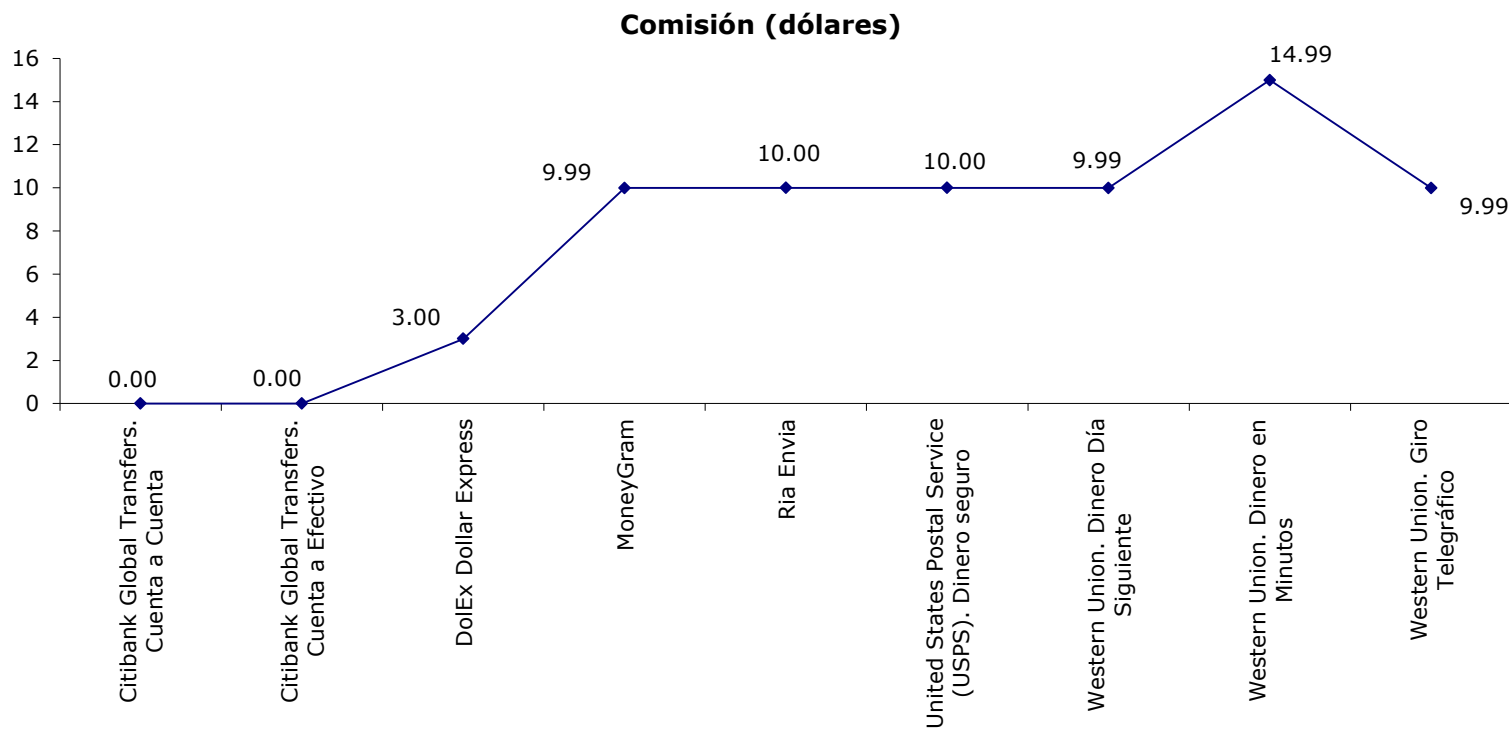

Sacramento a México

14 de mayo de 2012

CONSULADO GENERAL
DE MÉXICO

Comisión de un envío de 300 dólares
a través de diferentes empresas de Sacramento

Fuente: Empresas mencionadas, consulados y Banco de México